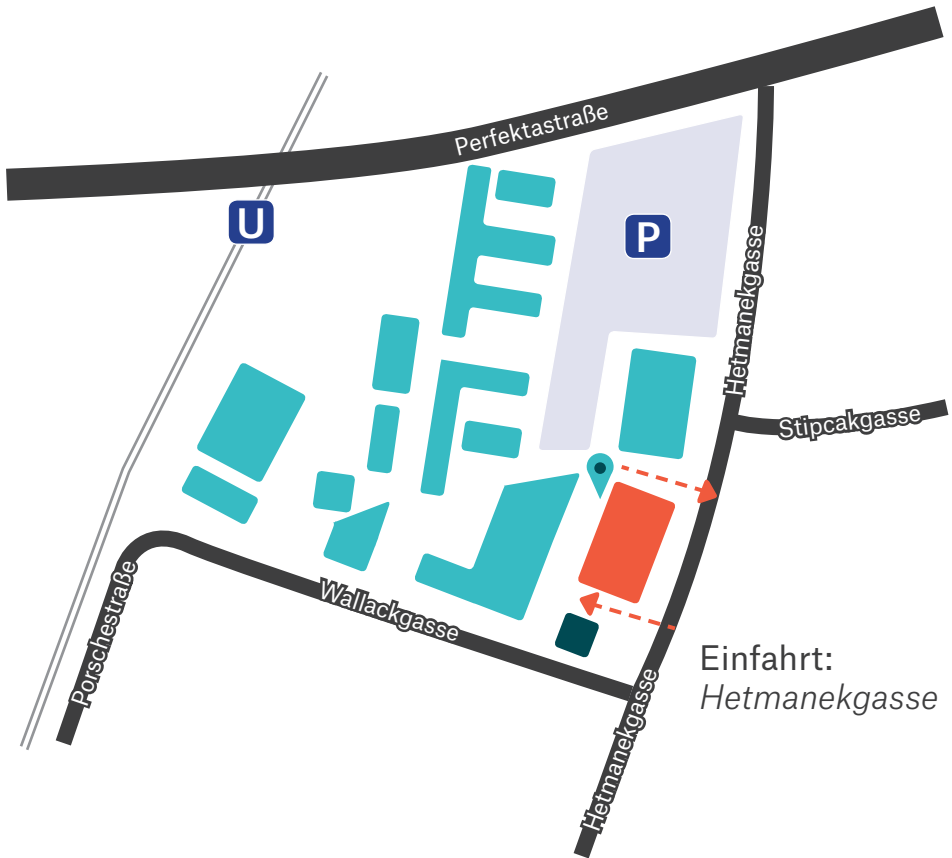

Anfahrtsplan

Adresse: Wallackgasse 2,
1230 Wien

-  Einfahrt/Ausfahrt
-  Lager
-  Anliegende Gebäude
-  Empfang FM-Jungwirth*
-  Eingang
-  Parkfläche für Reisemobile
-  U-Bahn Station

*Um Zutritt in das Lager zu bekommen,
müssen Sie sich zuerst beim Empfang
oder bei Frau Jungwirth anmelden.