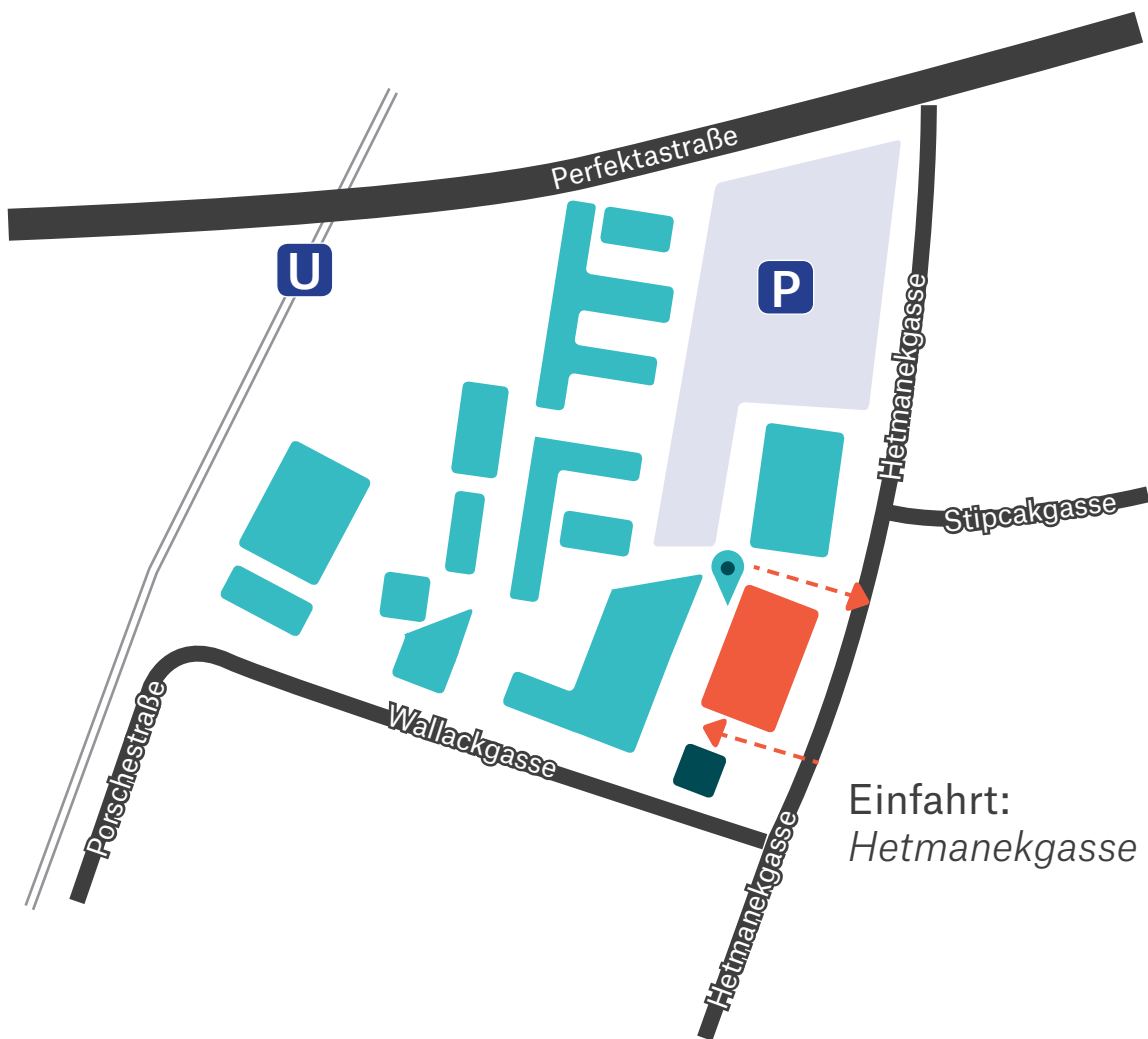

Anfahrtsplan

Adresse: Wallackgasse 2,
1230 Wien

-  Einfahrt/Ausfahrt
-  Lager
-  Anliegende Gebäude
-  Empfang FM-Jungwirth*
-  Eingang
-  Parkfläche für Reisemobile
-  U-Bahn Station

*Um Zutritt in das Lager zu bekommen,
müssen Sie sich zuerst beim Empfang
oder bei Frau Jungwirth anmelden.